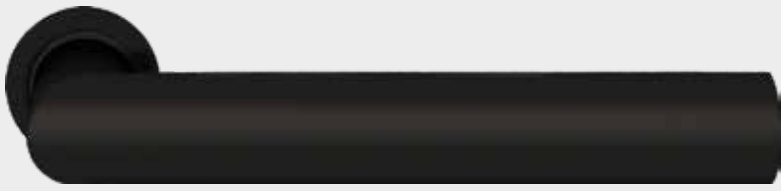

**Poignées et rosaces pour des portes  
intérieures avec des montants  
ETROITS**

**BREËN**

La porte intérieure qui frappe

# Seattle

Boston

Soho

Rhodos

Seattle

KARCHER  
  
DESIGN

A obtenir exclusivement via Breen en combinaison avec  
des serrures magnétiques étroites, notamment pour les  
séries SLK Chêne et Steel Look.

  
BREEN