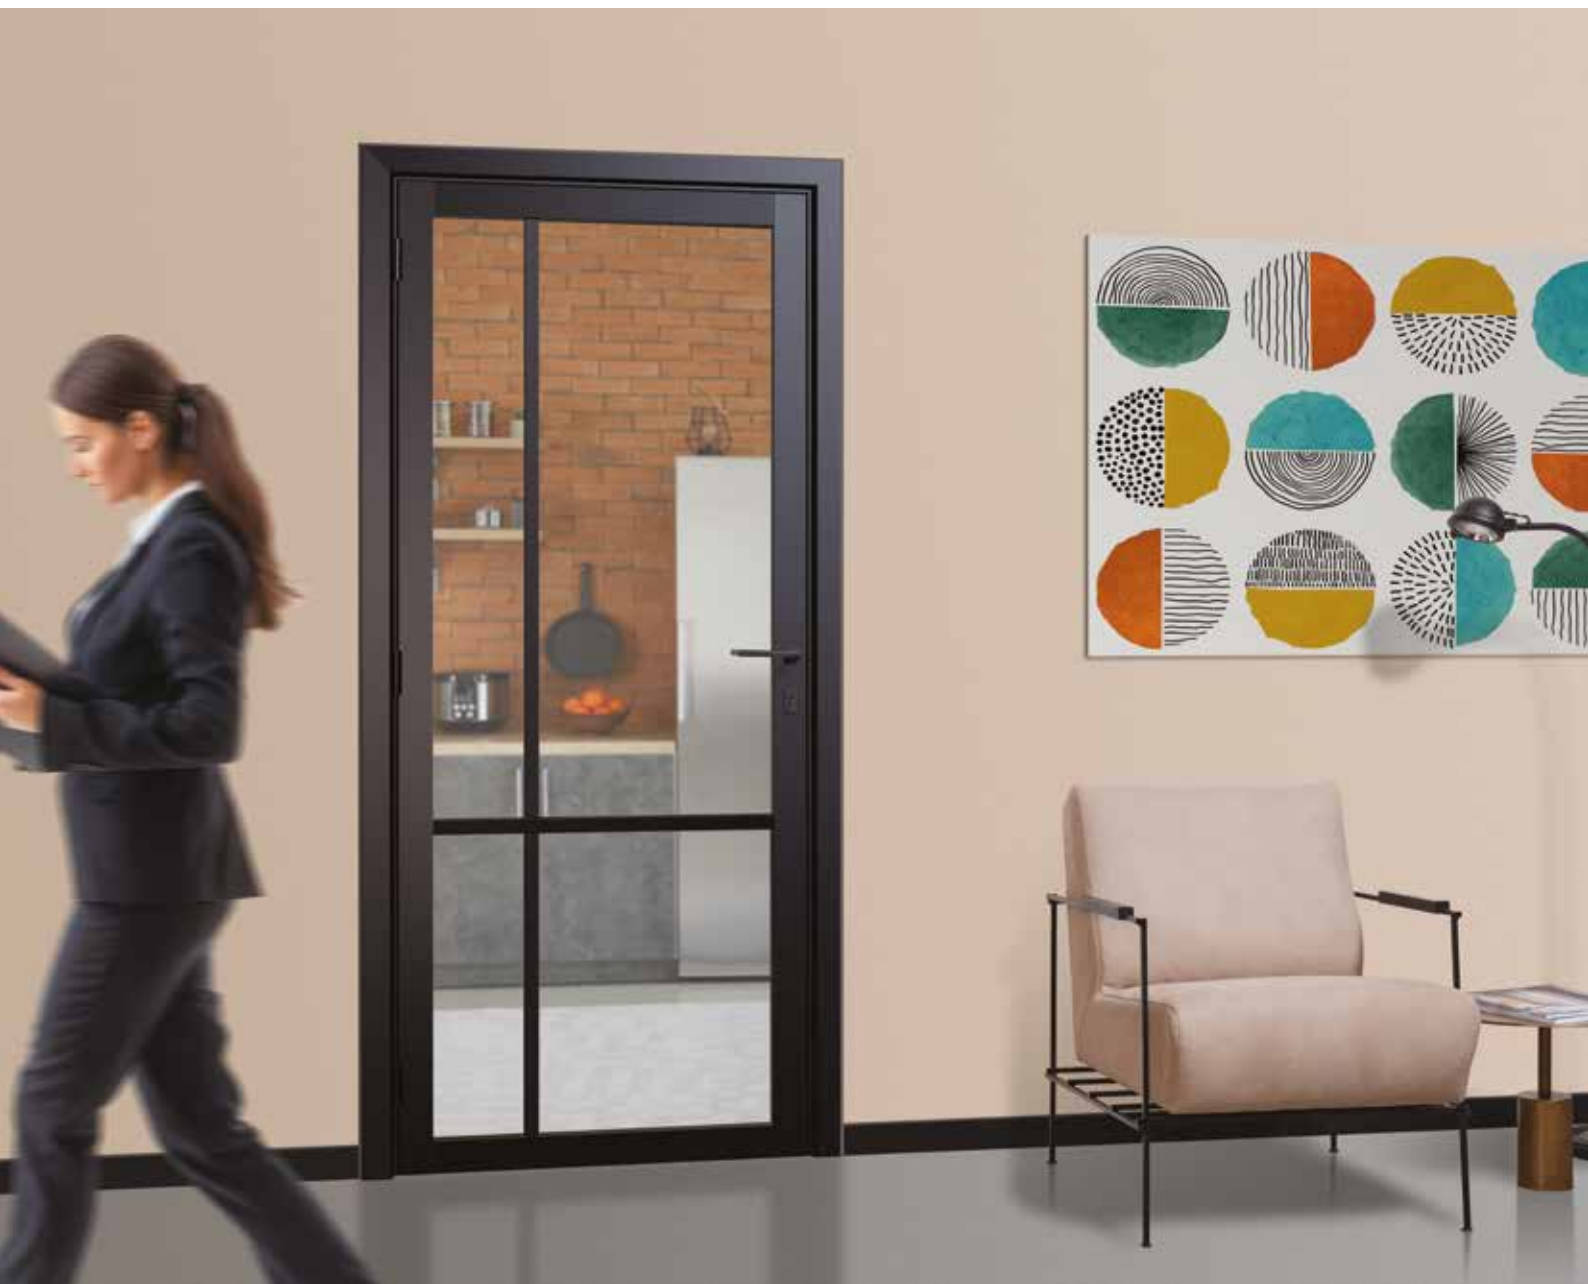

Steel Look

Stijlvol minimalisme

Perfect
alternatief
voor stalen
deuren

BREEN

De binnendeur die klopt

Steel Look

Stijlvol minimalisme

De juiste binnendeuren hebben een grote invloed op de uitstraling van uw woning. Ze maken een groot deel uit van uw huis en zijn daarin zeer gezichtsbepalend. Nieuwe binnendeuren zorgen onmiddellijk voor een totaal andere sfeer in uw huis. Breen beschikt over een zeer uiteenlopend assortiment binnendeuren voor elke denkbare woonsmaak.

Breen heeft de oplossing: Steel Look. Een serie van 4 fraaie deurmodellen met smalle stijlen en regels die qua woonsfeer niet tot nauwelijks onderdoen voor stalen deuren. Stijlvol en minimalistisch. Uitgevoerd met gelaagd transparant glas en drie modellen desgewenst met gelaagd mat glas.

Over de kwaliteit van deze deuren valt ook genoeg te melden. Ondanks de ranke vorm is dit bijvoorbeeld een zeer degelijke en vormstabiele deur. Opgebouwd uit massief hout, afgedekt met HDF panelen diepzwart dubbel gegrondlaagd. De kwalitatieve en tevens visueel fraaie verbinding tussen stijlen, regels en glaslaten draagt bij tot de karaktervolle uitstraling.

Model 1005
(transparent glas)

Model 1005
(mat glas)

Kenmerken Steel Look

- 4 verschillende modellen.
- Stijlen/regels in massieve houtselecties, afgedekt met 3 mm HDF panelen.
- Deurdikte 40 mm.
- Individuele ruiten (geen groot glas).
- Glaslatten massief.
- Stijl-/regelbreedte 70 mm.
- Standaard zwart dubbel gegrondlaagd RAL 9005.
- Glas 6 mm (3-3) gelaagd transparent of mat.
- Puur kwaliteit in termen van constructie en afwerking.
- 10 jaar garantie.